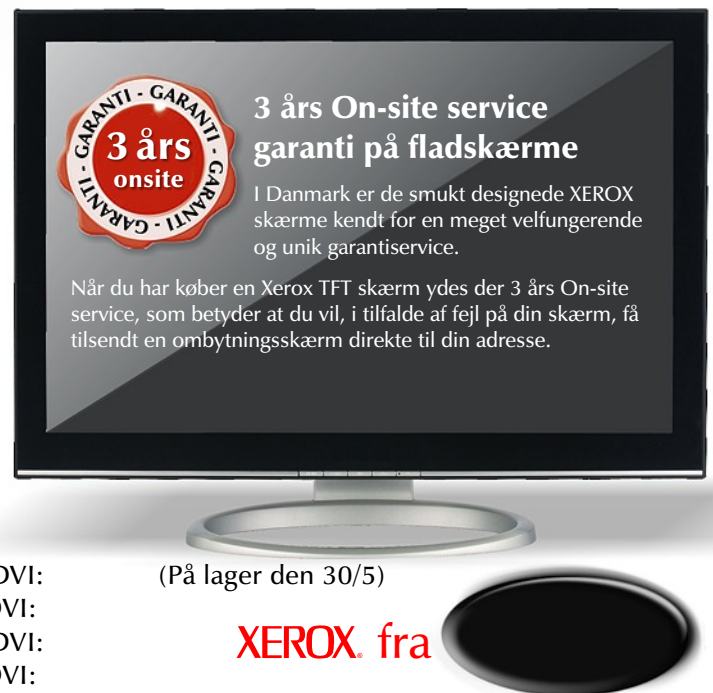

3 års On-site service garanti på fladskærme

I Danmark er de smukt designede XEROX skærme kendt for en meget velfungerende og unik garantiservice.

Når du har købt en Xerox TFT skærm ydes der 3 års On-site service, som betyder at du vil, i tilfælde af fejl på din skærm, få tilsendt en ombytningskærm direkte til din adresse.

(På lager den 30/5)

XEROX. fra